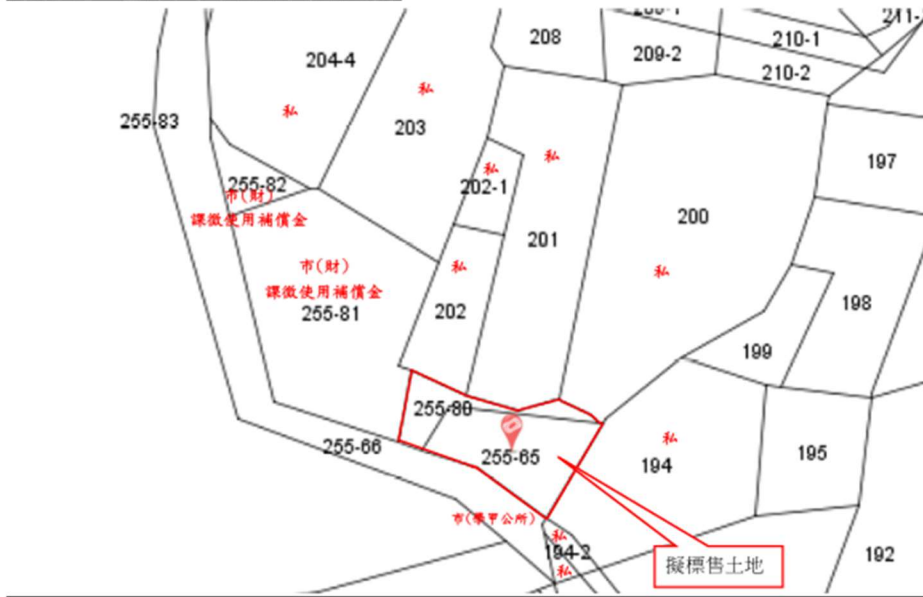

地籍位置圖

地段號：臺南市學甲區學甲寮段 255-65、255-80 地號

門牌坐落：臺南市學甲區西平寮 45 號旁

編號 1

地籍位置圖

地段號：臺南市新化區新平段 785 地號

門牌座落：臺南市新化區民生路 314 巷 58 號之 1 南側

編號 2

地籍位置圖

地段號：臺南市歸仁區圓環段 361 地號

門牌座落：臺南市歸仁區復興路 52 號

編號 3

地籍位置圖

地段號：新北市林口區麗林段 235 地號

門牌座落：新北市林口區中北三街 402 號旁

編號 4