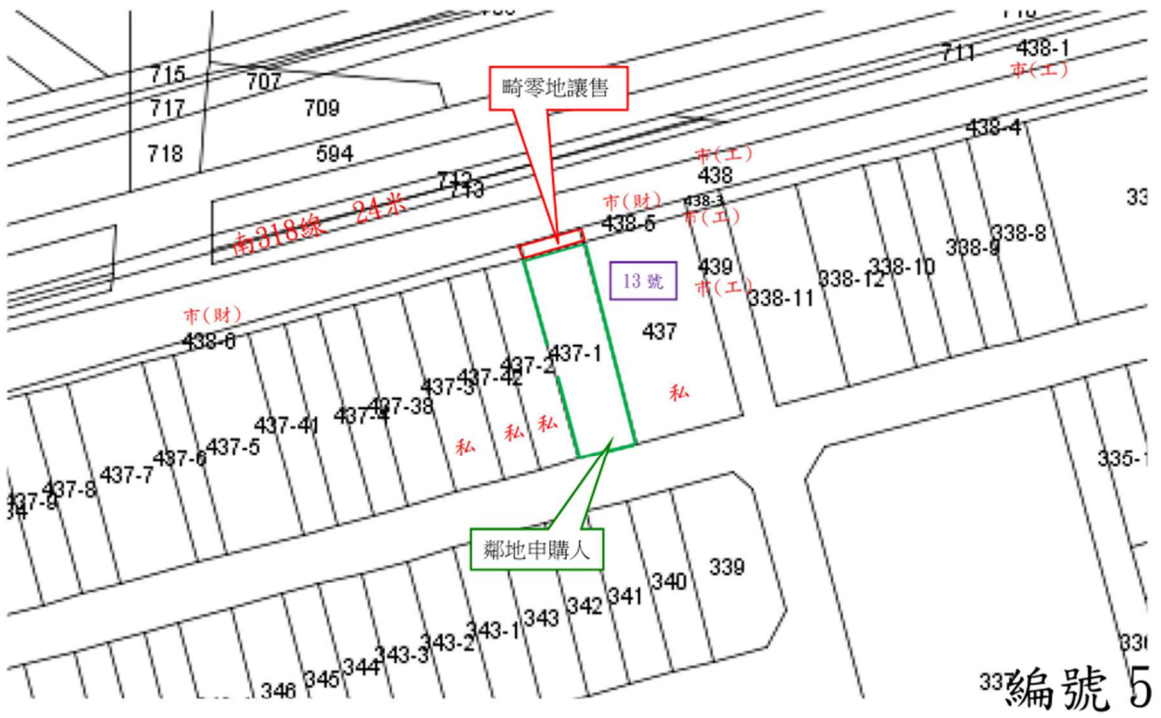

地籍位置圖

地段號：臺南市北區大北門段 319-1 地號

門牌坐落：臺南市北區北忠街 31 號旁

地籍位置圖

地段號：臺南市東區府東段 868-1 地號

門牌坐落：臺南市東區大同路一段 155 巷 54 號前

地籍位置圖

地段號：臺南市安南區國安段 1337-4 地號

門牌坐落：臺南市安南區府安路六段 101 號西側

編號 3

地籍位置圖

地段號：臺南市安南區國安段 1337-5 地號

門牌坐落：臺南市安南區府安路六段 101 號西側

編號 4

地籍位置圖

地段號：臺南市官田區二鎮段二鎮小段 438-2 地號

門牌坐落：臺南市官田區工社西街 25 巷 13 號旁

地籍位置圖

地段號：臺南市善化區善駕段 95 地號

門牌坐落：臺南市善化區大成路 67 號西側

編號 6

地籍位置圖

地段號：臺南市永康區頂安段 874-1 地號

門牌坐落：臺南市永康區甲頂路及中正南路交叉路口