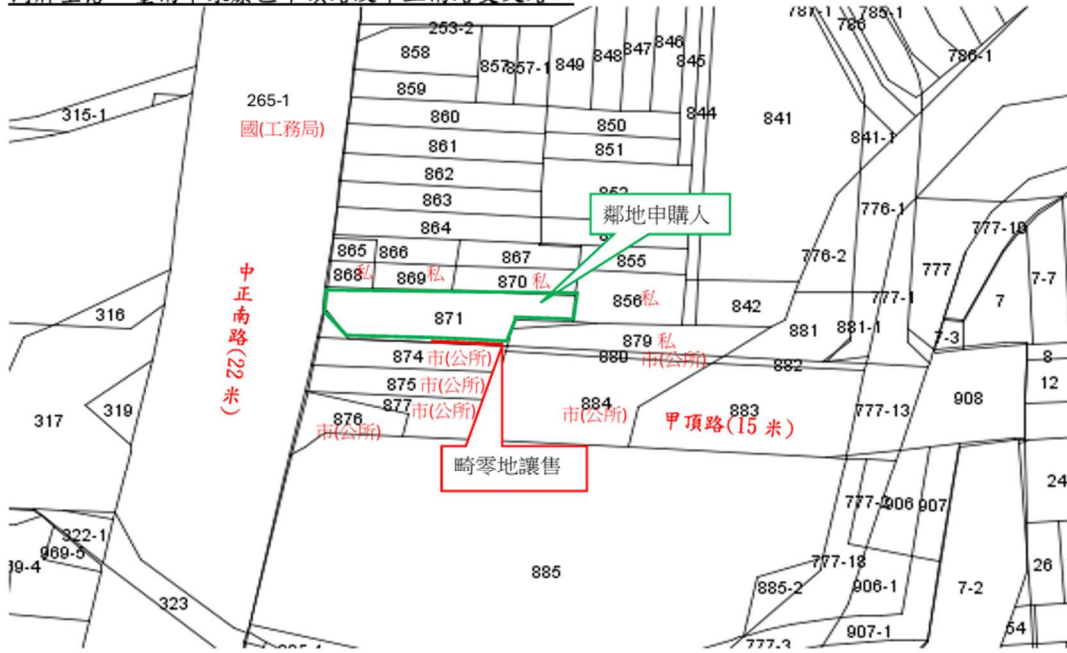

地籍位置圖

地段號：臺南市北區大北門段 319-1 地號

門牌坐落：臺南市北區北忠街 31 號旁

地籍位置圖

地段號：臺南市東區府東段 868-1 地號

門牌坐落：臺南市東區大同路一段 155 巷 54 號前

地籍位置圖

地段號：臺南市安南區國安段 1337-4 地號

門牌坐落：臺南市安南區府安路六段 101 號西側

編號 3

地籍位置圖

地段號：臺南市安南區國安段 1337-5 地號

門牌坐落：臺南市安南區府安路六段 101 號西側

編號 4

地籍位置圖

地段號：臺南市官田區二鎮段二鎮小段 438-2 地號

門牌坐落：臺南市官田區工社西街 25 巷 13 號旁

地籍位置圖

地段號：臺南市善化區善駕段 95 地號

門牌坐落：臺南市善化區大成路 67 號西側

編號 6

地籍位置圖

地段號：臺南市永康區頂安段 874-1 地號

門牌坐落：臺南市永康區甲頂路及中正南路交叉路口