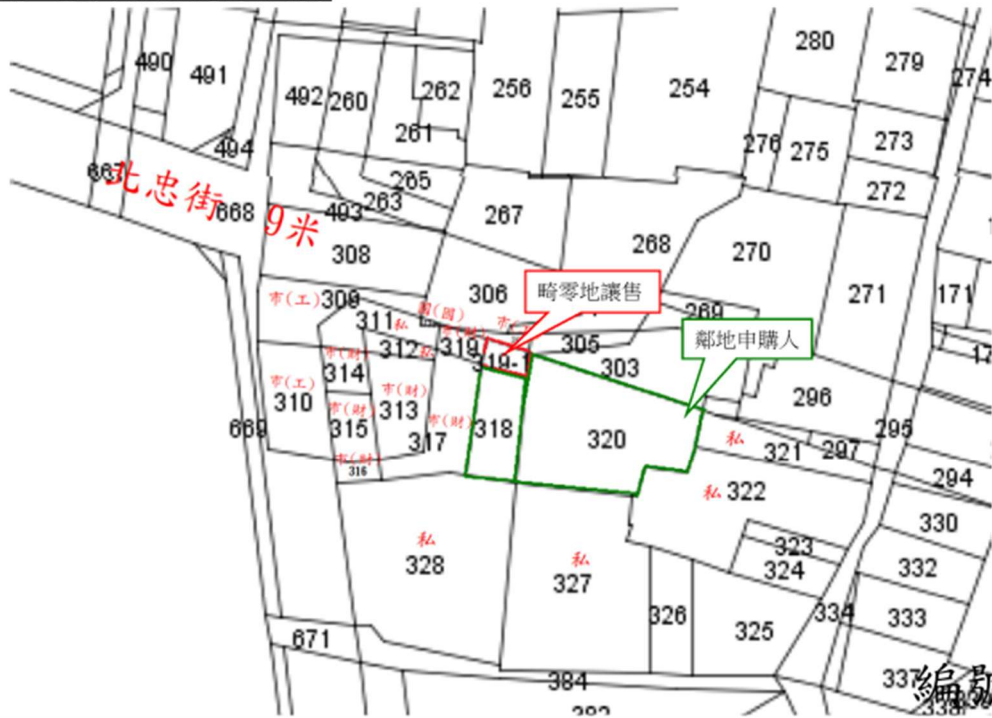

地籍位置圖

地段號：臺南市北區大北門段 319-1 地號

門牌坐落：臺南市北區北忠街 31 號旁

地籍位置圖

地段號：臺南市東區府東段 868-1 地號

門牌坐落：臺南市東區大同路一段 155 巷 54 號前

地籍位置圖

地段號：臺南市安南區國安段 1337-4 地號

門牌坐落：臺南市安南區府安路六段 101 號西側

編號 3

地籍位置圖

地段號：臺南市安南區國安段 1337-5 地號

門牌坐落：臺南市安南區府安路六段 101 號西側

編號 4

地籍位置圖

地段號：臺南市官田區二鎮段二鎮小段 438-2 地號

門牌坐落：臺南市官田區工社西街 25 巷 13 號旁

地籍位置圖

地段號：臺南市善化區善駕段 95 地號

門牌坐落：臺南市善化區大成路 67 號西側

編號 6

地籍位置圖

地段號：臺南市永康區頂安段 874-1 地號

門牌坐落：臺南市永康區甲頂路及中正南路交叉路口